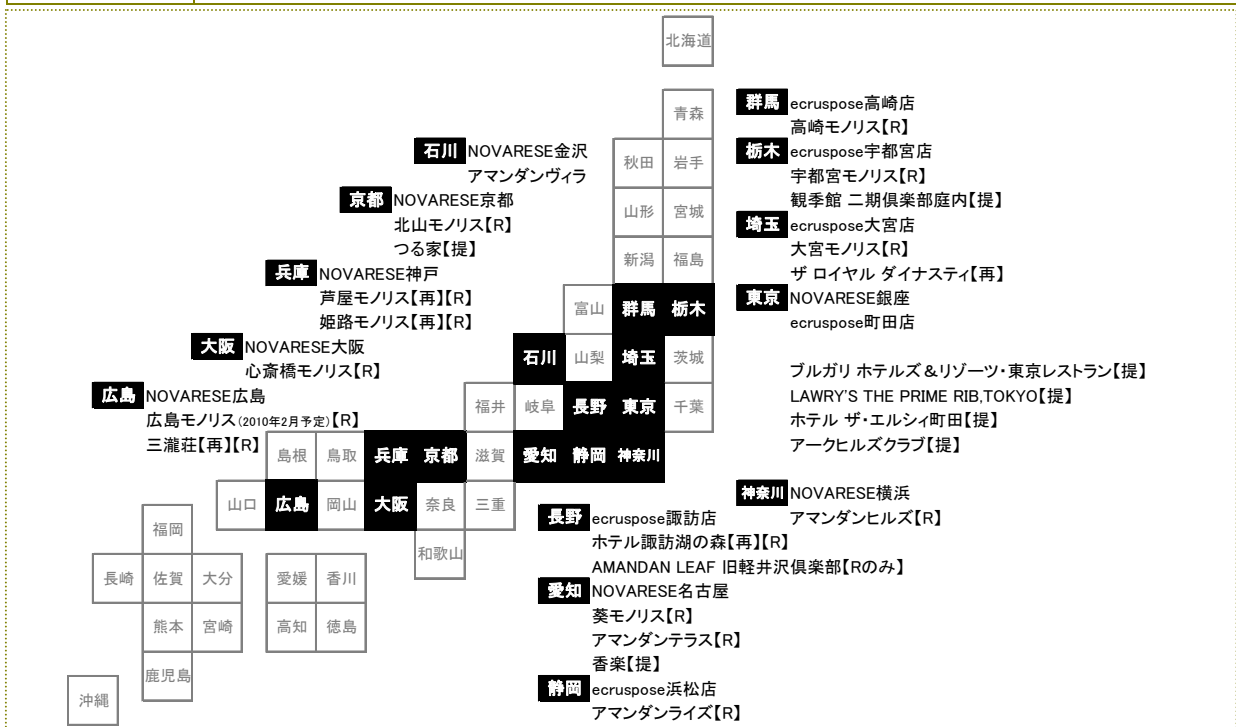

会社概要

1. 【社名】株式会社ノバレーゼ[英文社名]NOVARESE, Inc.[証券コード]東証マザーズ(2128)
   【住所】〒104-0061 東京都中央区銀座一丁目8番14号 銀座YOMIKOビル4F
   【電話】03-5524-1122(代) 【設立】2000年11月1日
   【資本金】585,304千円(2009年9月30日現在) 【代表者】代表取締役社長 浅田剛治
   【従業員数】734名(パート・アルバイト含む)(2009年9月30日現在)
   【売上高】2008年12月期 93億4,280万円
   【事業内容】婚礼プロデュース事業、婚礼衣裳事業、ホテル・レストラン事業

事業内容

■ 婚礼衣裳事業

NOVARESE	取扱うドレスをイタリアブランドに特化し、洗練されたデザインの高品質なドレスを多様な品揃えで展開(8店舗)
ecruspose	シンプルで洗練されたデザインを打ち出す「NOVARESE」とは異なり、華やかでキュートなデザインのドレスを展開(6店舗)

■ 婚礼プロデュース事業

モノスタイル	都市の中心地や閑静な住宅街など利便性の良い地域を対象に、洗練された都会的イメージと、高級感を演出するシンプルでスタイリッシュな内外装や空間建築を特徴とする施設
アマンダンタイプ	都市郊外で自然の景観に恵まれた地域を対象に、くつろぎと開放感のある高級リゾート感のあるウエディングを演出する、自然を活かした郊外型建築を特徴とする施設
再生物件	歴史的・文化的価値があり利便性の良い高付加価値建造物や、旧来型のホテル・専門式場を当社の開発・運営手法を投入し、蘇らせた施設(下記【再】)
業務提携	レストランや料亭、ホテルとの提携施設で挙式・披露宴やパーティの受託運営(下記【提】)

■ ホテル・レストラン事業

ホテル事業	ホテル諏訪湖の森のホテル運営業務
レストラン事業	挙式・披露宴施設において、披露宴の婚礼飲食や宴会飲食ならびに通常の一般飲食(ランチ・ディナー)を行うレストラン事業を運営(下記【R】)

本件に関するお問い合わせ先

(株)ノバレーゼ 広報担当：野原 TEL: 03-5524-1199 FAX: 03-5524-1133

E-mail: nohara@novarese.co.jp