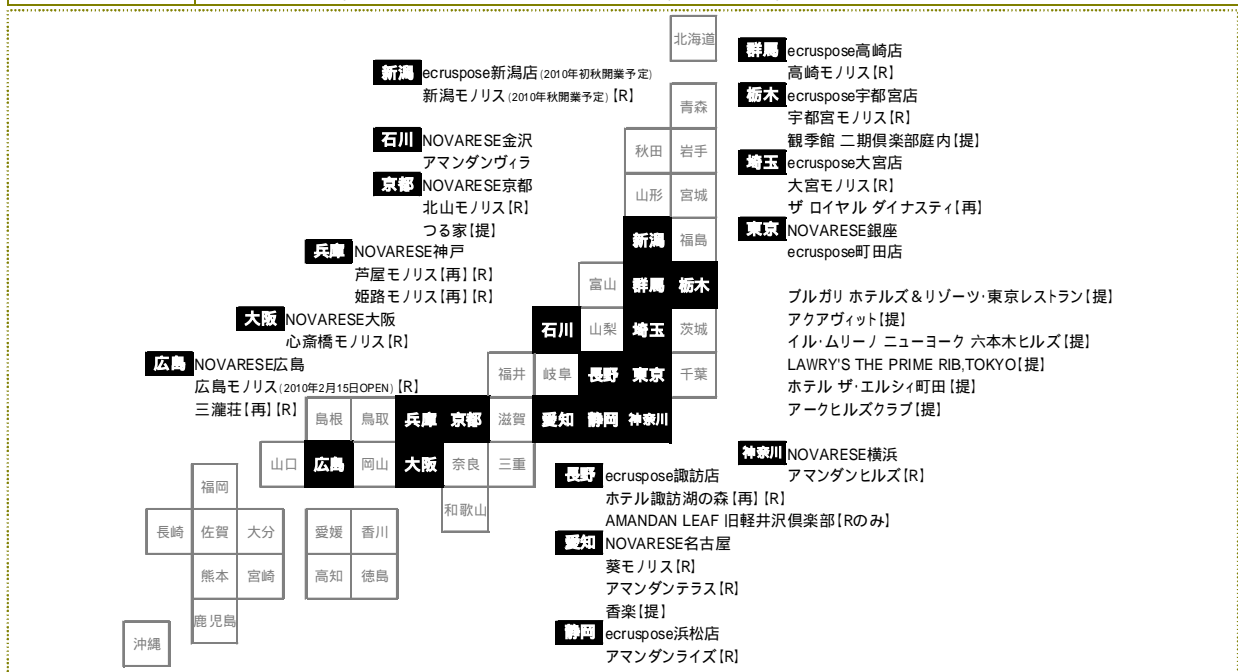

## 会社概要

【社名】株式会社ノバレーゼ[英文社名]NOVARESE, Inc.[証券コード]東証マザーズ(2128)  
 【住所】〒104-0061 東京都中央区銀座一丁目8番14号 銀座YOMIKOビル4F  
 【電話】03-5524-1122(代) 【設立】2000年11月1日  
 【資本金】590,765千円(2010年4月末現在) 【代表者】代表取締役社長 浅田剛治  
 【従業員数】746名(パート・アルバイト含む)(2010年4月末日現在)  
 【売上高】2009年12月期 105億9,622万円  
 【事業内容】婚礼プロデュース事業、婚礼衣裳事業、ホテル・レストラン事業

### 婚礼衣裳事業

NOVARESE	取扱うドレスをイタリアブランドに特化し、洗練されたデザインの高品質なドレスを多様な品揃えで展開(8店舗)
ecruspose	シンプルで洗練されたデザインを打ち出す「NOVARESE」とは異なり、華やかでキュートなデザインのドレスを展開(6店舗)

### 婚礼プロデュース事業

モノリストタイプ	都市の中心地や閑静な住宅街など利便性の良い地域を対象に、洗練された都会的イメージと、高級感を演出するシンプルでスタイリッシュな内外装や空間建築を特徴とする施設
アマンダンタイプ	都市郊外で自然の景観に恵まれた地域を対象に、くつろぎと開放感のある高級リゾート感のあるウエディングを演出する、自然を活かした郊外型建築を特徴とする施設
再生物件	歴史的・文化的価値があり利便性の良い高付加価値建造物や、旧来型のホテル・専門式場を当社の開発・運営手法を投入し、蘇らせた施設(下記【再】)
業務提携	レストランや料亭、ホテルとの提携施設で挙式・披露宴やパーティの受託運営(下記【提】)

### ホテル・レストラン事業

ホテル事業	ホテル諏訪湖の森のホテル運営業務
レストラン事業	挙式・披露宴施設において、披露宴の婚礼飲食や宴会飲食ならびに通常の一般飲食(ランチ・ディナー)を行うレストラン事業を運営(下記【R】)